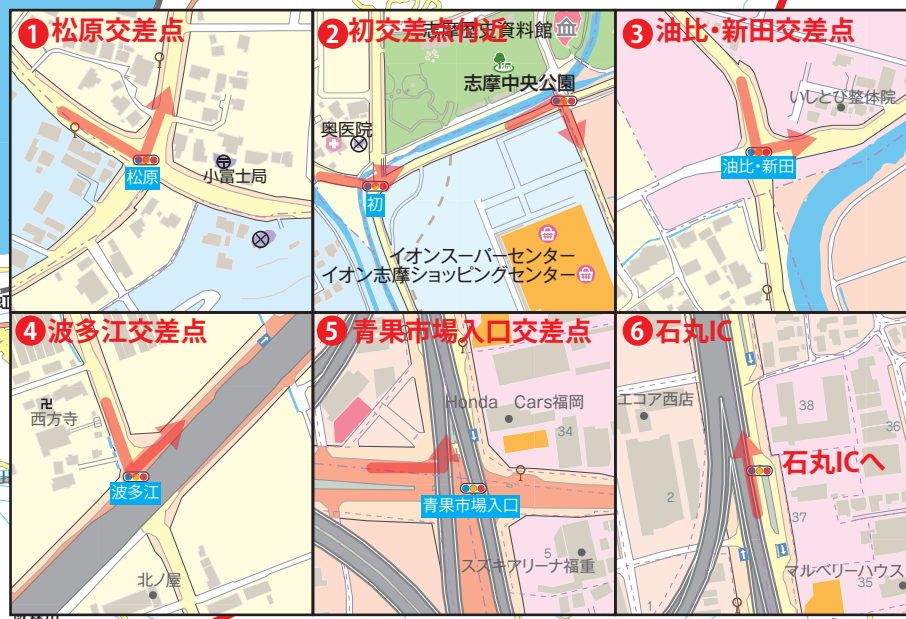

広域避難地図 (志摩新町行政区)
避難所: 福岡県立福岡高等学校体育館
(福岡市博多区千代1丁目2-21)

志摩新町行政区
福岡県立福岡高等学校体育館
35.6KM

福岡都市高速
 (石丸~呉服町)

国道202号
 国道202号バイパス

県道506号

県道570号

県道54号

県道563号

21.6KM

21.1KM

6.1KM

8.1KM

12KM