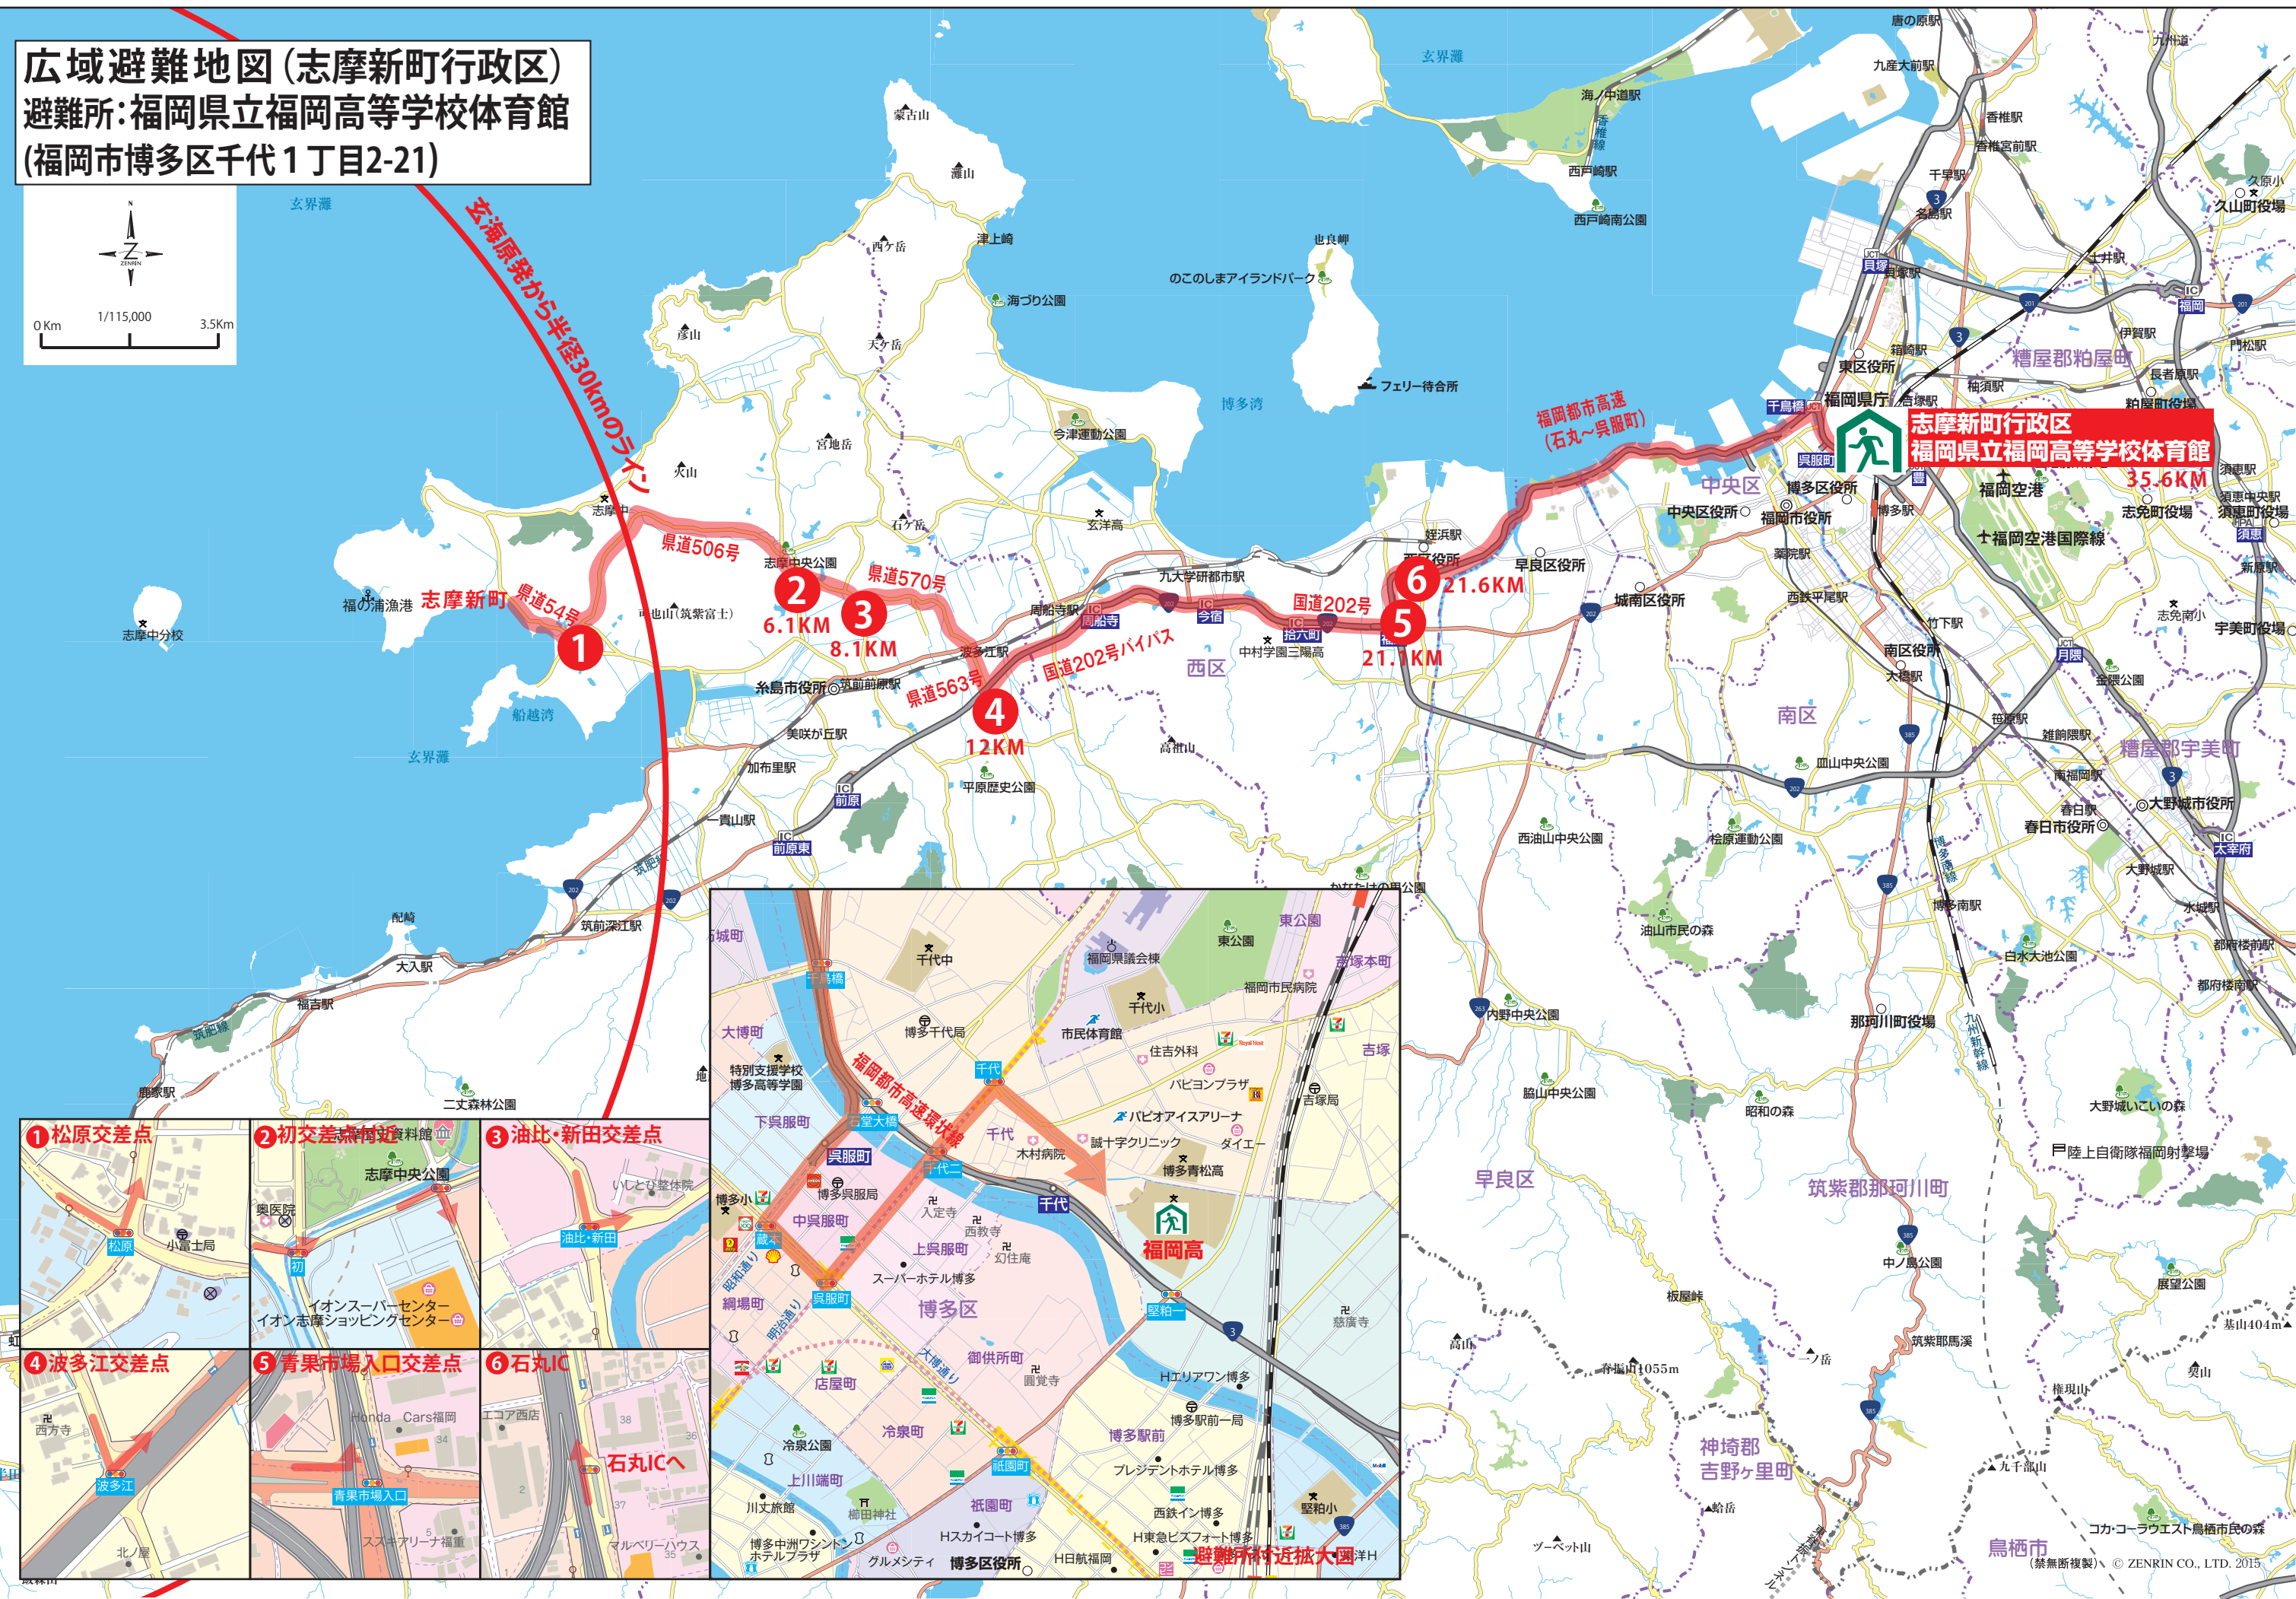

広域避難地図 (志摩新町行政区)
避難所: 福岡県立福岡高等学校体育館
(福岡市博多区千代1丁目2-21)

志摩新町行政区
福岡県立福岡高等学校体育館
35.6KM

福岡都市高速
 (石丸~呉服町)

国道202号
 国道202号バイパス

県道506号

県道570号

県道54号

県道563号

21.6KM

21.1KM

6.1KM

8.1KM

12KM